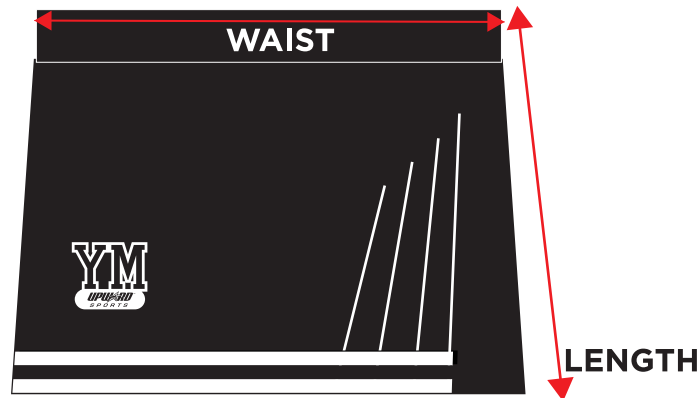

CHEER TOP	US SIZES	CHEST(in)	BOTTOM(in)
YXS	7	23.5	24
YS	8	26	27
YM	10-12	28.5	30
YL	14	31	33
YXL	16	33.5	36
AM	8-10	36	39
AL	12-14	38.5	42
AXL	16	41	45
A2X	18	44	48

MOCK NECK	US SIZES	CHEST(in)	LENGTH(in)
YXS	7	23	20.5
YS	8	25.5	21.5
YM	10-12	28	22.5
YL	14	30.5	24
YXL	16	33	25.5
AM	8-10	35.5	27
AL	12-14	38	28
AXL	16	40.5	29
A2X	18	43.5	30

SKORT	US SIZES	WAIST(in)	LENGTH(in)
YXS	7	18	11.5
YS	8	20	12
YM	10-12	22	12.5
YL	14	24	13
YXL	16	26	13.5
AM	8-10	28	15.5
AL	12-14	30	16
AXL	16	32	16.5
A2X	18	34	17