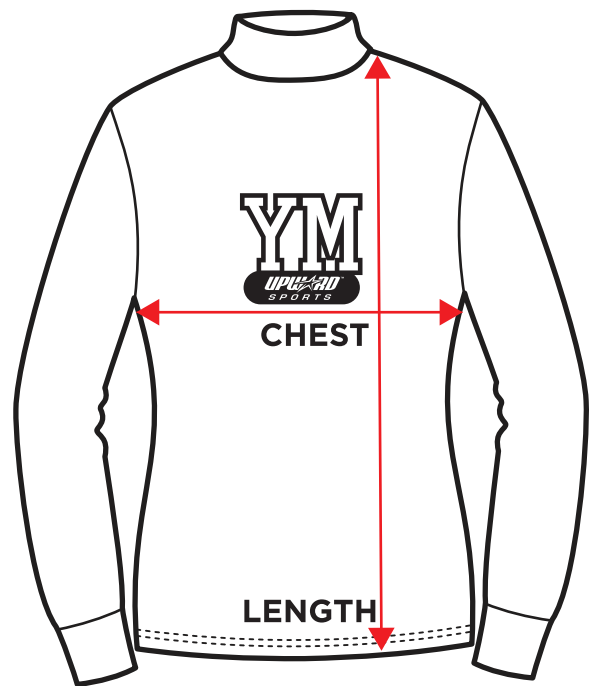

CHEER TOP	US SIZES	CHEST(in)	BOTTOM(in)
YXS	7	23.5	24
YS	8	26	27
YM	10-12	28.5	30
YL	14	31	33
YXL	16	33.5	36
AM	8-10	36	39
AL	12-14	38.5	42
AXL	16	41	45
A2X	18	44	48

MOCK NECK	US SIZES	CHEST(in)	LENGTH(in)
YXS	7	23	20.5
YS	8	25.5	21.5
YM	10-12	28	22.5
YL	14	30.5	24
YXL	16	33	25.5
AM	8-10	35.5	27
AL	12-14	38	28
AXL	16	40.5	29
A2X	18	43.5	30

SKORT	US SIZES	WAIST(in)	LENGTH(in)
YXS	7	18	11.5
YS	8	20	12
YM	10-12	22	12.5
YL	14	24	13
YXL	16	26	13.5
AM	8-10	28	15.5
AL	12-14	30	16
AXL	16	32	16.5
A2X	18	34	17